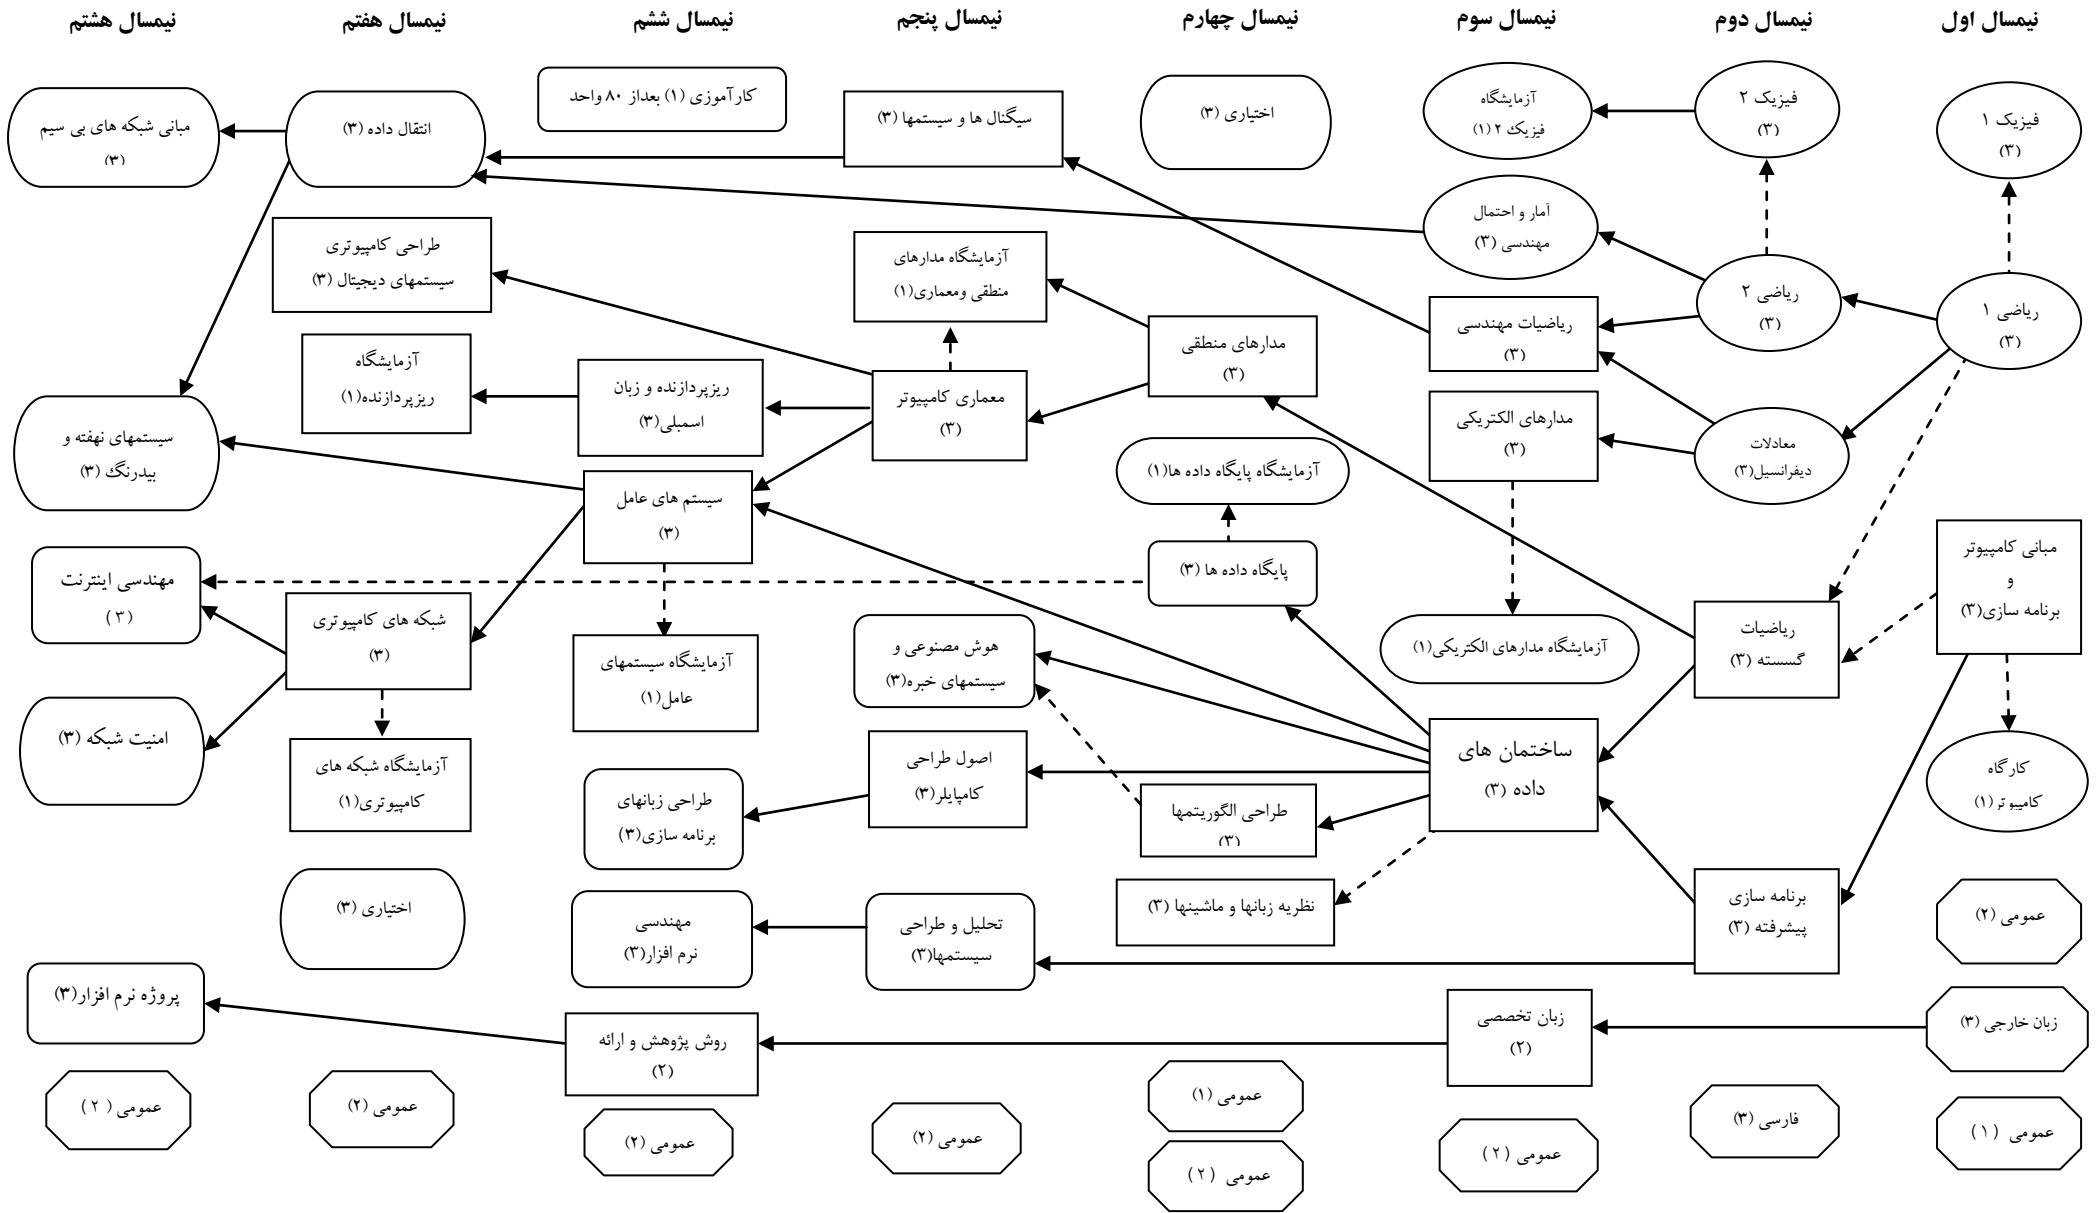

نمودار دروس رشته کارشناسی مهندسی کامپیوتر - گرایش نرم افزار - تمرکز تخصصی شبکه های کامپیوتری

راهنما:

اخذ دروس اختیاری با رعایت پیش نیاز انجام می شود.