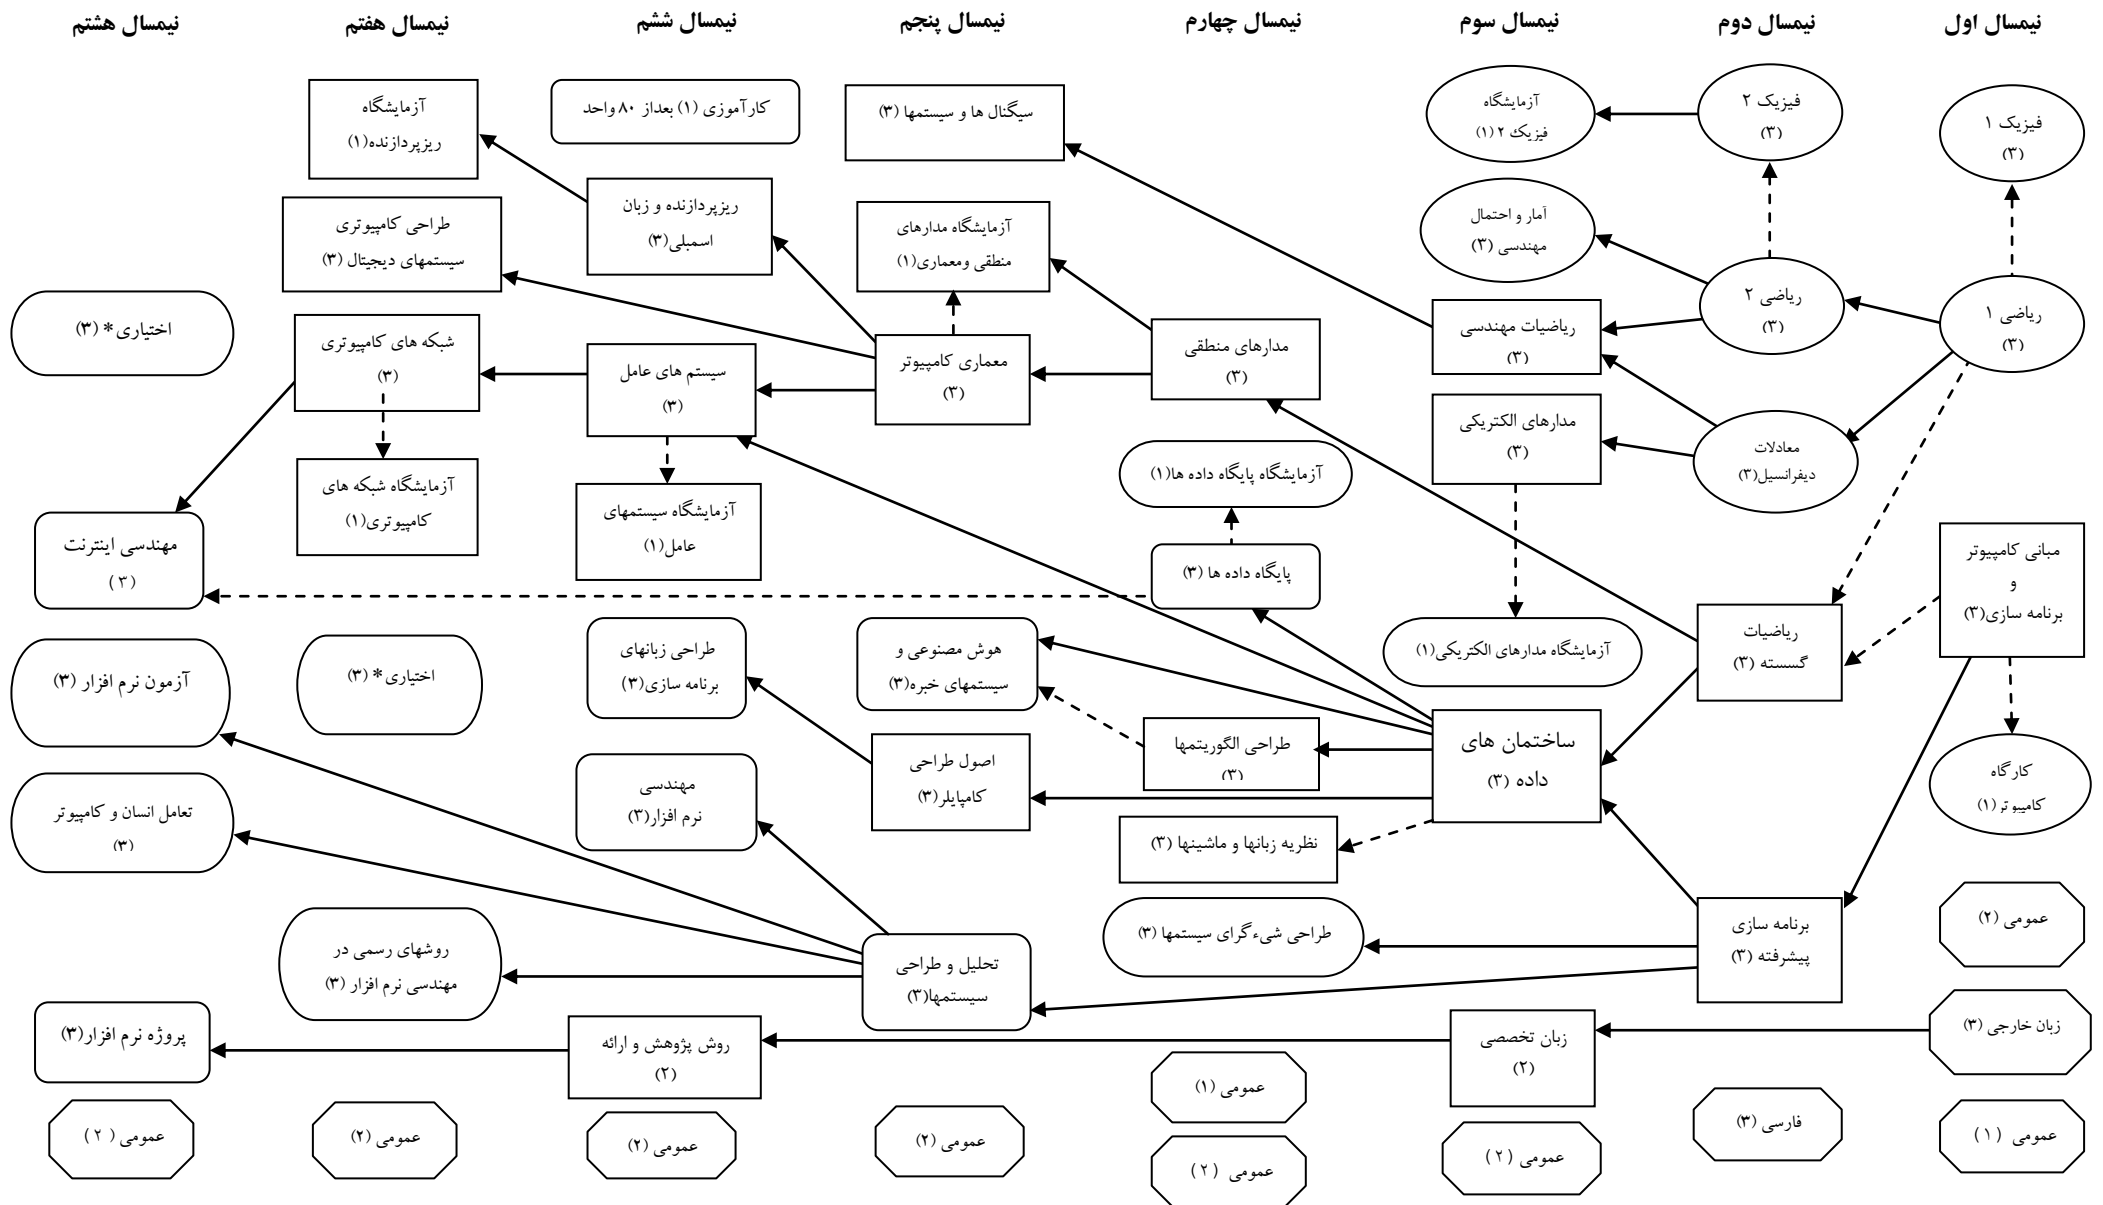

نمودار دروس رشته کارشناسی مهندسی کامپیوتر - گرایش نرم افزار - تمرکز تخصصی سیستمهای نرم افزاری

راهنما:

* اخذ دروس اختیاری با رعایت پیش نیاز انجام می شود.